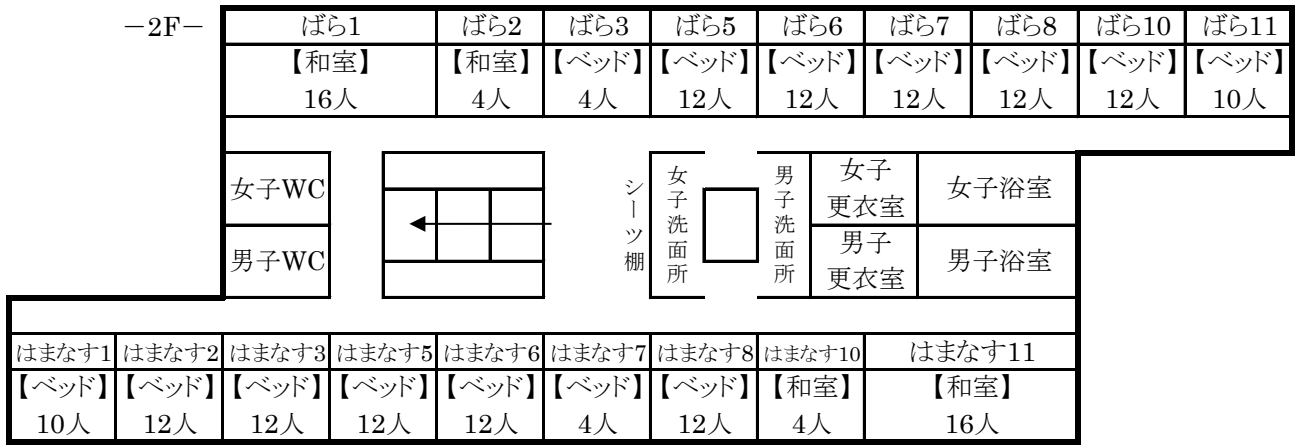

稚内市少年自然の家

稚内市富士見4丁目

TEL(0162)28-1632 / FAX(0162)28-1636

▼ベッド(12人部屋)

＜収容人数;238人＞ ＜体育館＞
本館 188人 ＜プレイルーム(120人)＞
別館 50人 ＜研修室(30人)＞
＜部屋数;18部屋＞ ＜談話室＞
和室 4部屋 * 大2部屋
 * 指導員室2部屋
ベッド 14部屋 * 交流室2部屋

▼和室(指導員室;4人部屋)

▼和室(16人部屋)

▼交流室(ベッド4人部屋)

【館内図】

▼体育館

バスケットゴール・・・2個
バドミントン・・・3面
バレーボール・・・1面

▼プレイルーム(大研修室120人)

▼食堂(128席)

▼たまらん坂

▼談話室

長さ約80mの縄ばしご
斜度 45度

ご来館、お待ちしております。