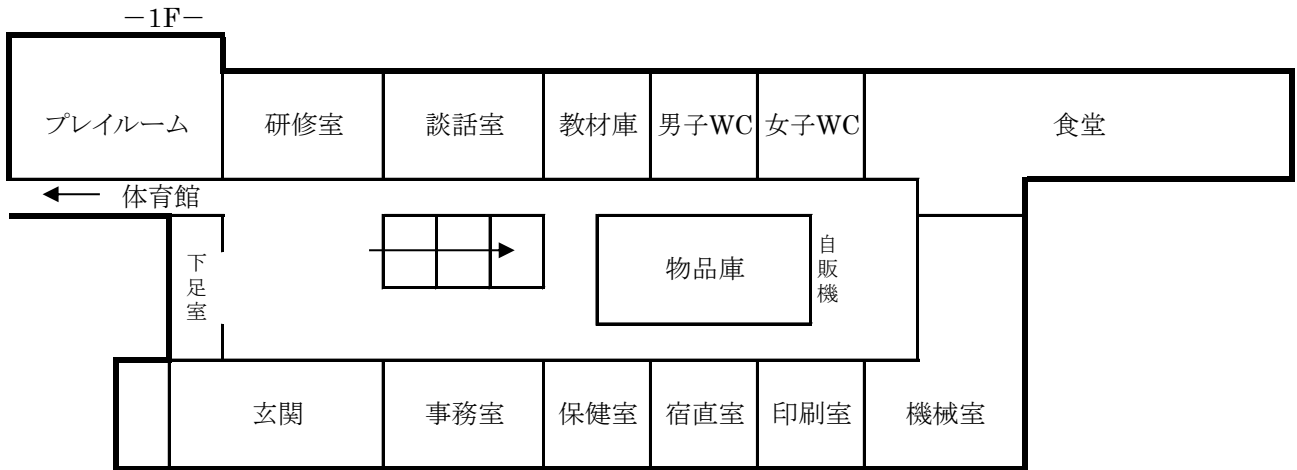

稚内市少年自然の家

稚内市富士見4丁目

TEL(0162)28-1632 / FAX(0162)28-1636

▼ベッド(12人部屋)

＜収容人数;238人＞ ＜体育館＞
本館 188人 ＜プレイルーム(120人)＞
別館 50人 ＜研修室(30人)＞
＜部屋数;18部屋＞ ＜談話室＞
和室 4部屋 * 大2部屋
 * 指導員室2部屋
ベッド 14部屋 * 交流室2部屋

▼和室(指導員室;4人部屋)

▼和室(16人部屋)

▼交流室(ベッド4人部屋)

【館内図】

▼体育館

バスケットゴール・・・2個
バドミントン・・・3面
バレーボール・・・1面

▼プレイルーム(大研修室120人)

▼食堂(128席)

▼たまらん坂

▼談話室

長さ約80mの縄ばしご
斜度 45度

ご来館、お待ちしております。