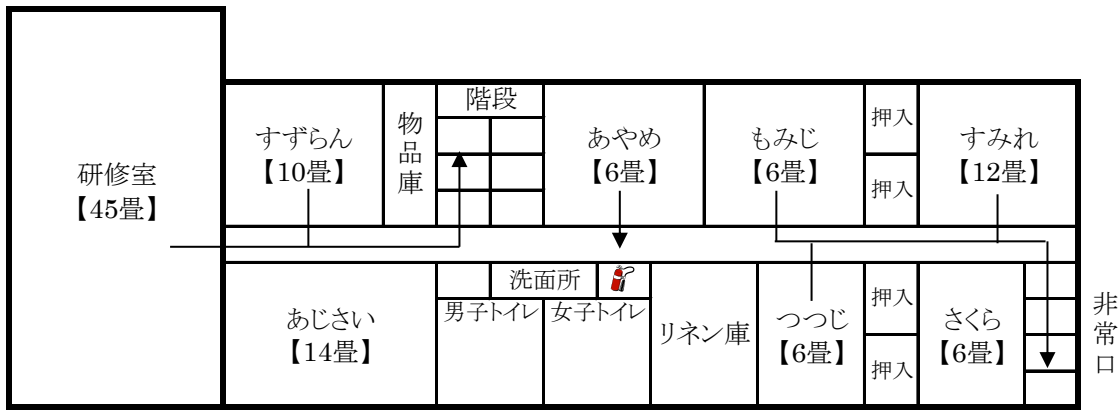

▼たまらん坂(5月～11月)

非常口

▼和室【28畳】(16人部屋)

▼和室【12.5畳】(指導員4人部屋)

▼ベッド(12人部屋)

▼ベッド(6人部屋)

▼ベッド(4人部屋)

▼ベッド(10人部屋)

▼研修室【45畳】

▼あじさい【14畳】(6人部屋)

▼すみれ【12畳】(4人部屋)

▼あやめ・もみじ【6畳】(4人部屋)

▼つつじ・さくら【6畳】(2人部屋)

▼食堂(32席)