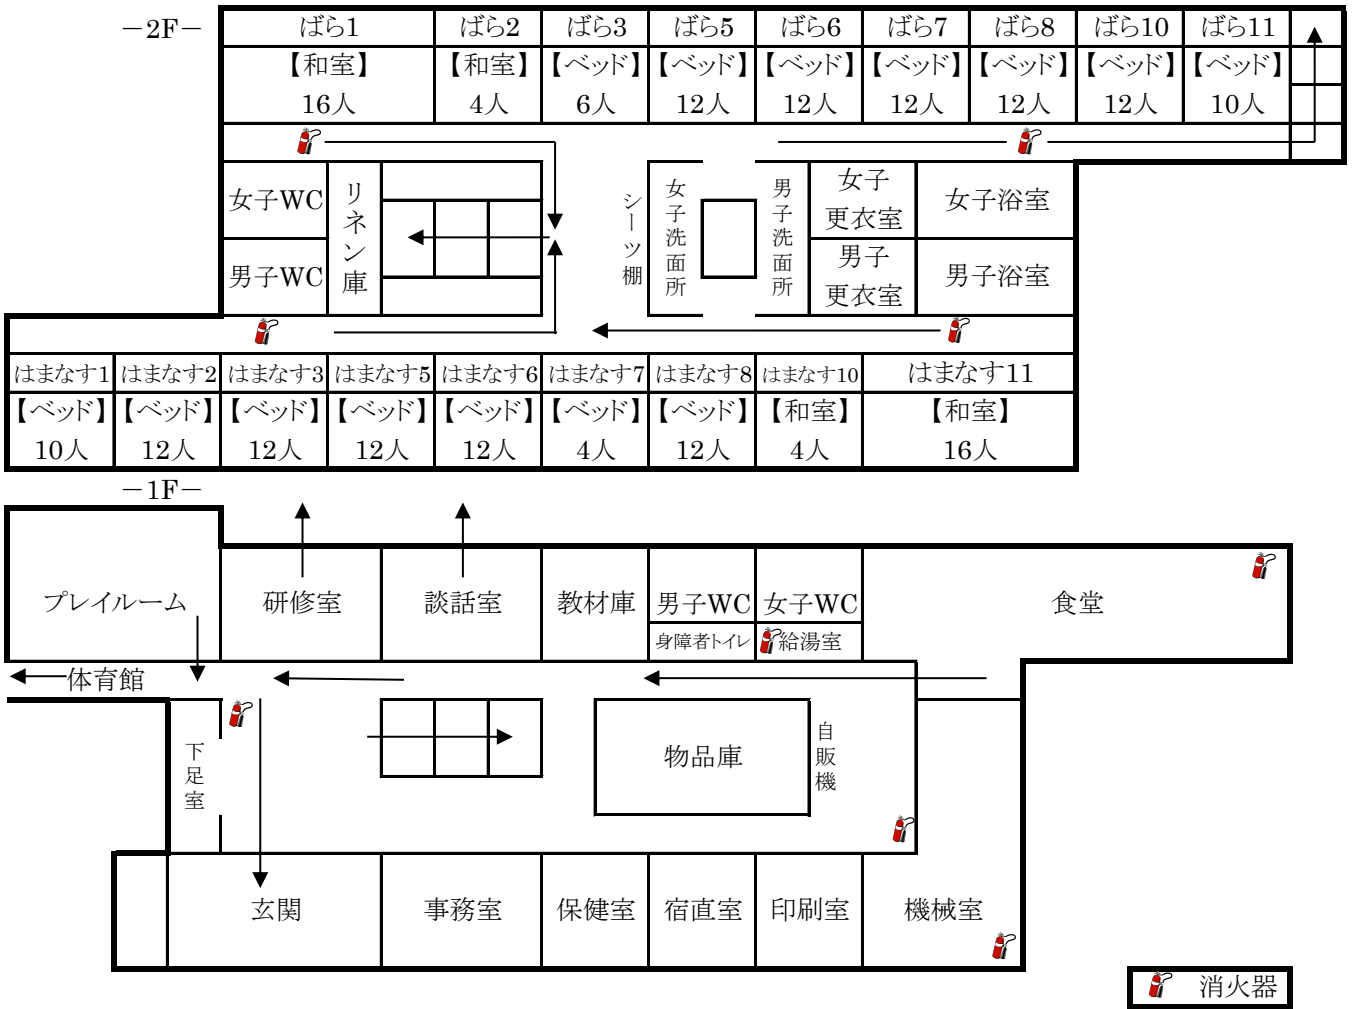

▼プレイルーム(120人程度収容可能)

▼交流室(バスケットゴール2個・バレーボール1面)

▼研修室(30人程度収容可能)

▼食堂(128席)

▼談話室

▼自動販売機(3台)

▼貴重品ロッカー

▼洗濯機(6台)・乾燥機(2台)

▼たまらん坂(5月～11月)

非常口

▼和室【28畳】(16人部屋)

▼和室【12.5畳】(指導員4人部屋)

▼ベッド(12人部屋)

▼ベッド(6人部屋)

▼ベッド(4人部屋)

▼ベッド(10人部屋)

▼研修室【45畳】

▼あじさい【14畳】(6人部屋)

▼すみれ【12畳】(4人部屋)

▼あやめ・もみじ【6畳】(4人部屋)

▼つつじ・さくら【6畳】(2人部屋)

▼食堂(32席)