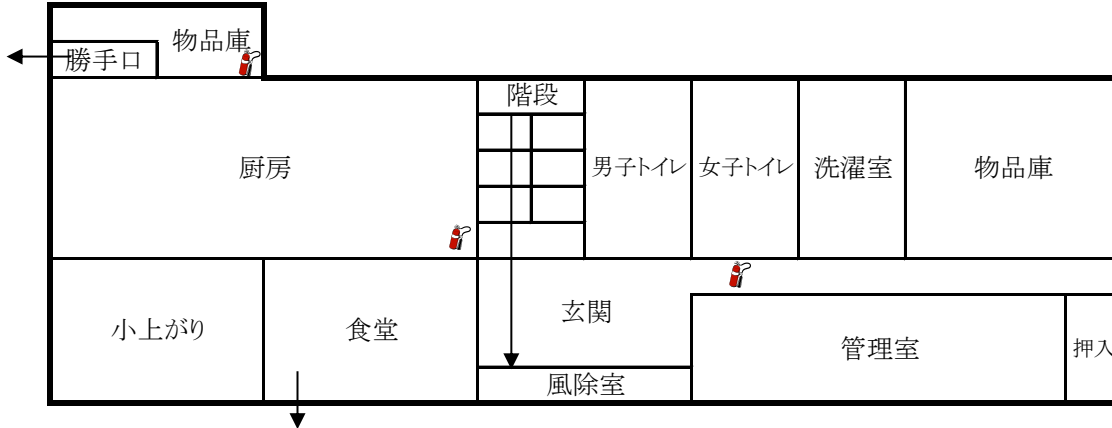

▼たまらん坂(5月～11月)

非常口

▼和室【28畳】(16人部屋)

▼和室【12.5畳】(指導員4人部屋)

▼ベッド(12人部屋)

▼ベッド(6人部屋)

▼ベッド(4人部屋)

▼ベッド(10人部屋)

▼研修室【45畳】

▼あじさい【14畳】(6人部屋)

▼すみれ【12畳】(4人部屋)

▼あやめ・もみじ【6畳】(4人部屋)

▼つつじ・さくら【6畳】(2人部屋)

▼食堂(32席)